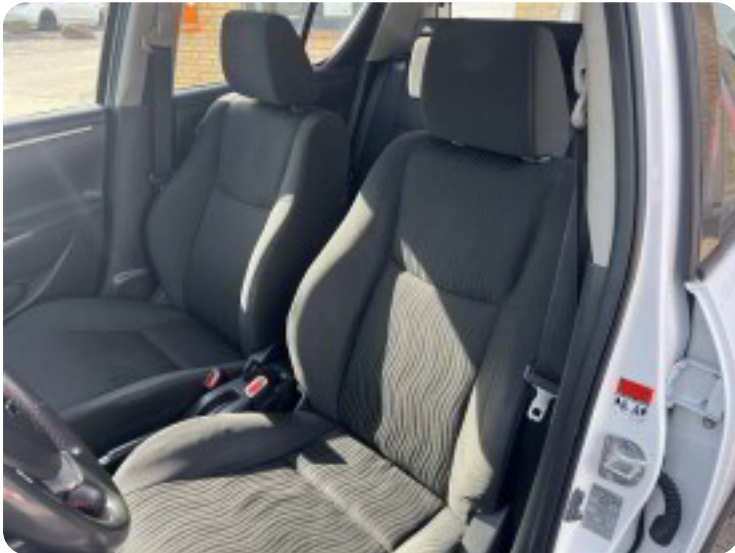

Suzuki Swift

1,2 16V ECO+ Cruise S 94HK 5d

DKK 49.900,-

Kontantpris

Billeder (18)

Se flere billeder på: bilfestival.dk/biler/suzuki-swift-12-16v-eco-cruise-s-94hk-5d-5ilxit3i8wo

Udstyrsliste (3)

A